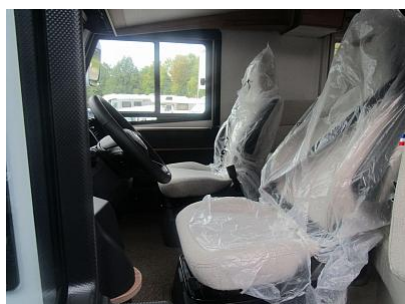

- SAT-Anlage vollautomatisch
- 16" Alufelgen Bi-Color
- Lederlenkrad
- LED-Tagfahrlicht
- Nebelscheinwerfer und Abbiegelicht
- Fahrerhaus-Verdunkelung
- Trittstufe elektrisch ausfahrbar
- Fliegenschutz an der Aufbau­türe
- Tempomat
- großer 150 Liter Dometic-Kühlschrank mit sep. Gefrierfach
- Queensbett hinten
- Hubbett über Armaturenbrett