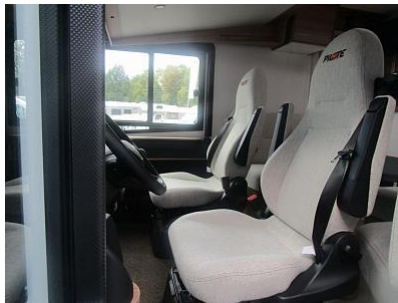

Pilote - G 740 C Expression

Kontakt
CAMPERHELD.COM Autohaus Geiger
GmbH & Co. KG
Sascha Held / Timo Geiger
Hoftalstr. 18
71720 Oberstenfeld
Tel.: 07062917190

Angebot
Seit: 13.10.2023
Link: <https://www.caravan.de/1vf>